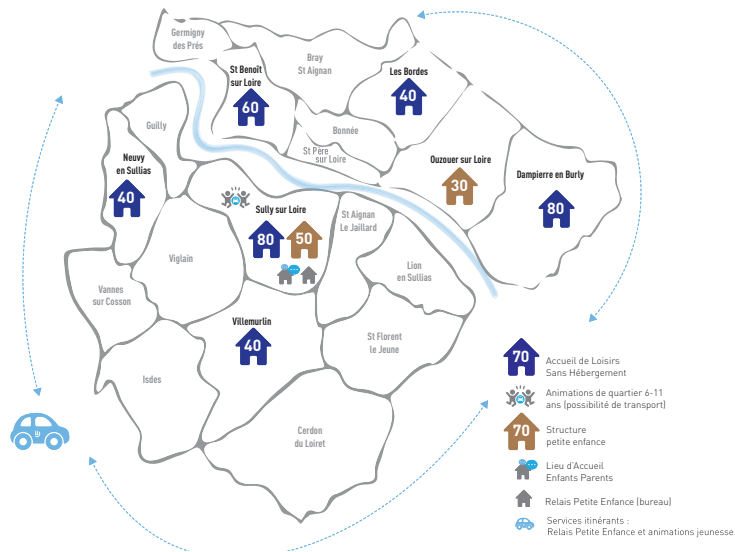

Autour de valeurs communes, DES ACCUEILS ADAPTÉS À CHAQUE ÂGE.

Un projet éducatif axé sur des valeurs sociales, culturelles, territoriales et éducatives.

De 0 à 3 ans, découvrir le monde.

Pour un accueil ponctuel ou régulier, 80 berceaux répartis sur **deux multi-accueils** (Sully sur Loire et Ouzouer sur Loire).

Les enfants, accueillis par des assistantes maternelles, profiteront eux

des ateliers du **Relais petite enfance** (à l'initiative de l'assistante maternelle) Cette structure accompagne également les parents (employeurs), assistants maternels (salariés) et gardes à domicile (salariés).

Et si vous gardez votre enfant vous-même (ou si vous le faites garder par un membre de votre famille) vous serez les bienvenus au **LAEP** (Lieu d'Accueil Enfants Parents) pour un moment d'échanges, de jeux et de partage. Gratuit, anonyme et sans inscription, vous êtes libre d'arriver et de repartir quand vous le souhaitez.

De 3 à 11 ans, apprendre à vivre ensemble.

Que ce soit à l'**accueil de loisirs**, mode de garde à la semaine (4 ou 5 jours pendant les vacances et à la demie-journée ou journée le mercredi) ou sur des temps d'**animations pour les 6-11 ans** (inscriptions à la journée ou demie-journée selon le programme), le jeu permet de mieux appréhender l'environnement, les relations, les sentiments et aide votre enfant à s'épanouir.

De 11 à 17 ans, partager avec ses amis.

L'**animation jeunesse** développe des actions pour permettre aux jeunes de se retrouver autour d'activités sportives et culturelles encadrées, les mercredis et samedis après-midi, le vendredi après le collège et pendant les vacances scolaires.

En pratique, soyez à jour !

Dans vos inscriptions et dans le règlement des factures précédentes.

>>> Retrouvez le dossier administratif annuel, les fiches d'inscriptions ainsi que toutes les modalités et programmes sur www.valdesully.fr/des-activites-pour-chaque-age

INFORMATIONS PRATIQUES

De 0 à 3 ans
www.valdesully.fr/0-3ans

Multi-accueil à Sully sur Loire

Du lundi au vendredi de 7h à 18h.
02 38 36 30 41
multiaccueil.sully@valdesully.fr

Multi-accueil à Ouzouer sur Loire

Du lundi au vendredi de 7h30 à 18h
02 21 76 01 78
multiaccueil.ouzouer@valdesully.fr

Relais Petite Enfance

Maison pour tous à Sully sur Loire (entrée par l'allée des jardiniers)
02 21 76 01 75 ou 06 40 29 90 58, ou relais.enfance@valdesully.fr

Le **LAEP**, tous les mardis (hors vacances scolaires) de 9h à 12h à la Maison pour tous à Sully sur Loire - 02 21 76 01 75.

De 3 à 11 ans
www.valdesully.fr/3-11ans

Les accueils de loisirs (ALSH)

Pour toute correspondance, contactez le secrétariat au 02 18 18 00 38 ou par mail à secretariat.enfance@valdesully.fr

Animations de quartier (6-11 ans)

06 72 66 52 18

De 11 à 17 ans
www.valdesully.fr/11-17ans

Plus d'infos au 06 42 66 11 82 ou par mail à animation.jeunesse@valdesully.fr