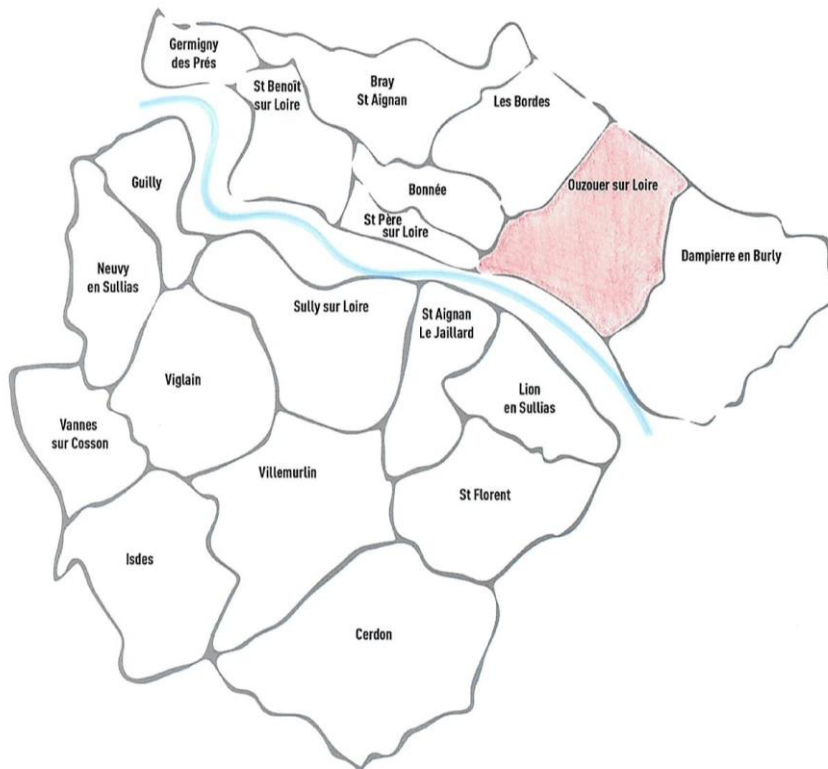

Le logement social en 2022 sur OUZOUER SUR LOIRE

Mairie d'Ouzouer-sur-Loire
38 Place de l'Hôtel de ville
45570 Ouzouer-sur-Loire

☎ 02 38 27 05 05

Parc locatif : LogemLoiret et Valloire Habitat

Typologie	Logement individuel :	Logement collectif :	Total logement :	Loyer mensuel mini/maxi en € Hors charges	Nombre de demandes de logements : 13	Nombre de logements attribués : 3
	42	9	51			
T1	pas de logement				-	-
T2	4	5	9	277,36 / 351,36	2	0
T3	23	3	26	356,21 / 445,67	9	3
T4	15	1	16	376,80 / 528,11	1	0
T5	pas de logement				1	-